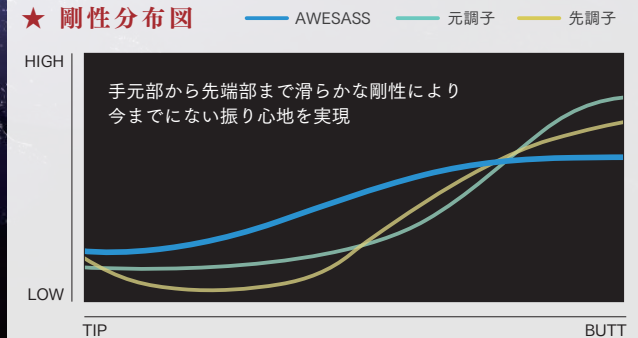

AWESASS

「飛び」と「安定性」の両立を可能とした新コンセプトシャフト!

★ 超高弾性90tシート全長採用

とても素直な「しなり戻り」の体感から安定したヘッドコントロールが可能となる。

★ 先端部東レ「トレカ®M40X」採用

インパクト時のオフセンターヒットに強く(適切なロフトキープ)高弾道と振り抜きの良さを実現。

★ 全長44インチ設計

スリーブ装着を想定した全長設計。最低限のシャフトカットで装着し、シャフト本来の性能をそのまま生かせる。フェアウェイウッド(FW)への装着にも適した全長設計。

★ スリーブ式ヘッド装着推奨設計

スリーブ対応ヘッドの重量バランスとそのヘッド特徴を考慮した設計から最大限のシャフトパフォーマンスを発揮。

★ 全方位(360°)対応デザイン

いかなるヘッドアングル(ロフト変更)でも違和感なくアドレスできるコスメデザインを採用。

【全方位(360°)対応デザインを考慮したフレックス表記】

AWESASS	4R → $\varphi\varphi\mathcal{R}$	4S → $\varphi\varphi\mathcal{S}$
AWESASS	5SR → $\varphi\mathcal{S}\mathcal{R}$	5S → $\varphi\mathcal{S}$ 5X → $\varphi\mathcal{X}$
AWESASS	6S → $\varphi\mathcal{S}$	6X → $\varphi\mathcal{X}$
AWESASS	7S → $\varphi\mathcal{S}$	7X → $\varphi\mathcal{X}$

★ 剛性分布図

★ LINE UP

型名	フレックス	重量	製品長	トルク	Tip径	Butt径	調子	価格
AWES1-4R	4R	46	44.0	5.0	8.50	15.40	中	¥50,000 (税抜)
AWES1-4S	4S	48		5.0		15.45		
AWES1-5SR	5SR	53		4.5		15.35		
AWES1-5S	5S	54		4.5		15.40		
AWES1-5X	5X	56		4.5		15.45		
AWES1-6S	6S	63		3.6		15.35		
AWES1-6X	6X	64		3.6		15.40		
AWES1-7S	7S	74	3.2	15.45				
AWES1-7X	7X	76	3.2	15.50